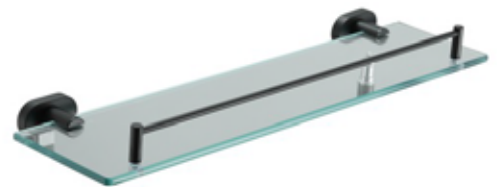

Giá: 560.000 đ

ES-BH1114H

Toilet brush & holder
Cọ cầu

Giá: 1.060.000 đ

ELEGANT
design

ES-BH1101H
Towel bar
Thanh treo khăn
Giá: 860.000 đ

ES-BH1102H
Double towel bar
Thanh vắt khăn 2 tầng
Giá: 1.160.000 đ

ES-BH1103H
Towel shelf
Thanh treo khăn
Giá: 2.360.000 đ