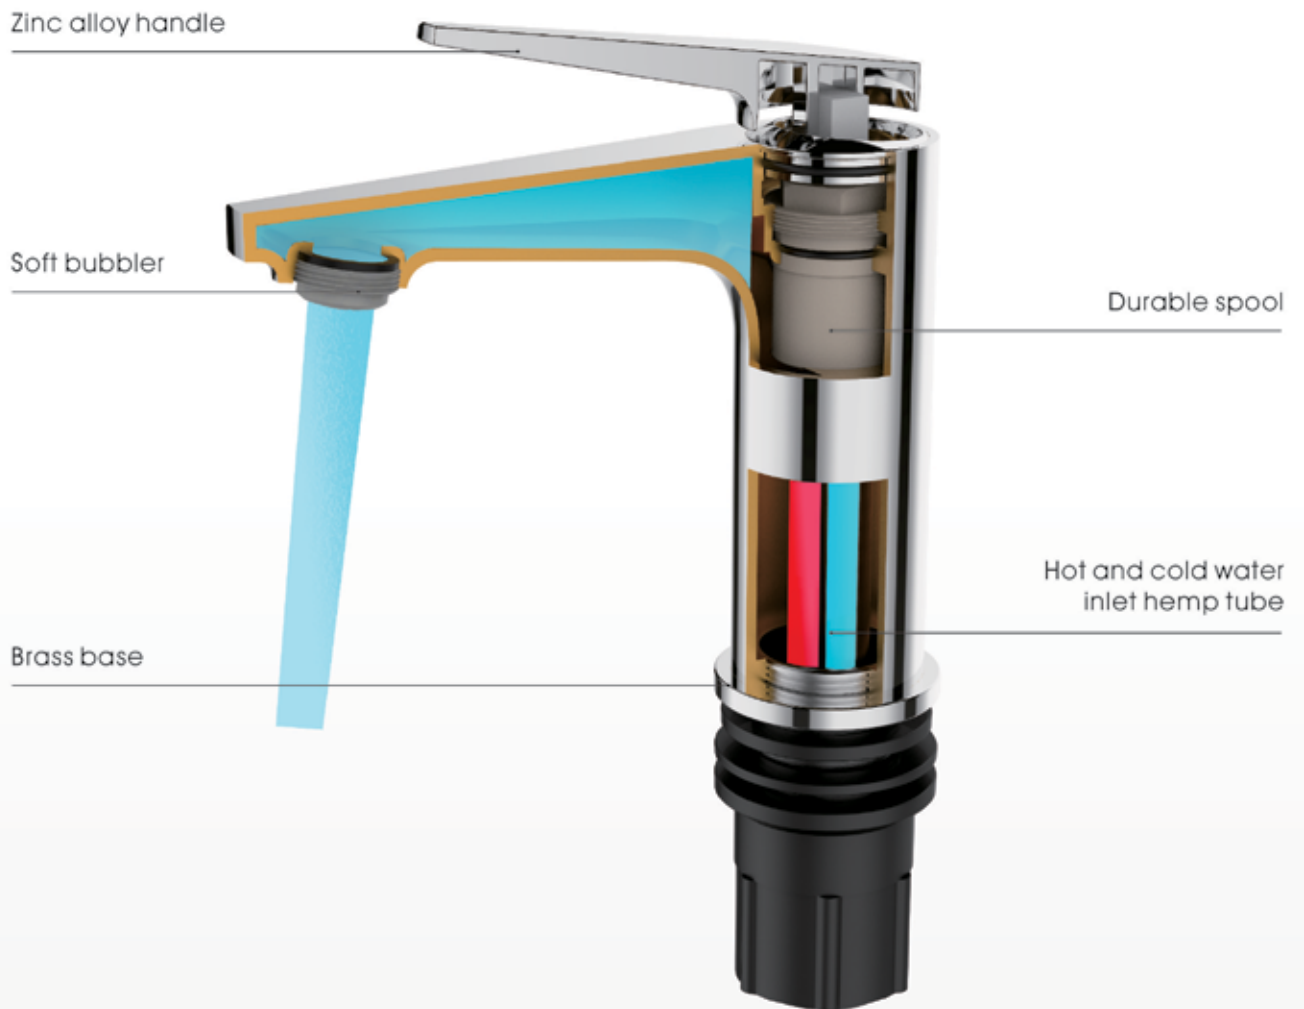

INTERNAL STRUCTURE