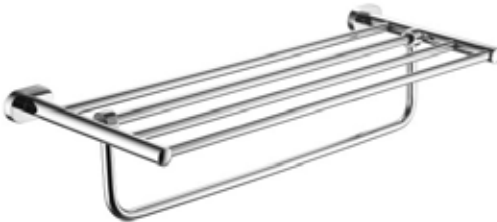

ES-BH1114A

Toilet brush & holder
Cọ cầu

Giá: 1.060.000 đ

Play the love song

RESOUNDING

through the heart

ES-BH1101A
Towel bar
Thanh treo khăn
Giá: 860.000 đ

ES-BH1102A
Double towel bar
Thanh vắt khăn 2 tầng
Giá: 1.160.000 đ

ES-BH1103A
Towel shelf
Thanh treo khăn
Giá: 2.360.000 đ

ES-BH1115A
Glass shelf
Kệ kính
Giá: 1.330.000 đ

ES-BH1104H

Soap basket
Kệ xà phòng

Giá: 800.000 đ

ES-BH1105H

Single robe hook
Móc Áo Đơn

Giá: 400.000 đ