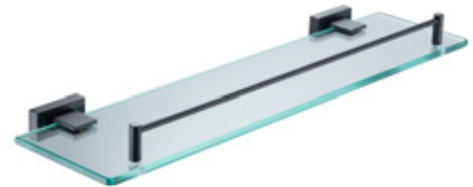

ES-BH1014H

Toilet brush & holder
Cọ cầu

Giá: 1.160.000 đ

MAKE COMPLEXITY SIMPLE

ES-BH1001H
Towel bar
Thanh treo khăn
Giá: 1.100.000 đ

ES-BH1002H
Double towel bar
Thanh vắt khăn 2 tầng
Giá: 1.430.000 đ

ES-BH1003H
Towel bar
Thanh treo khăn
Giá: 2.660.000 đ